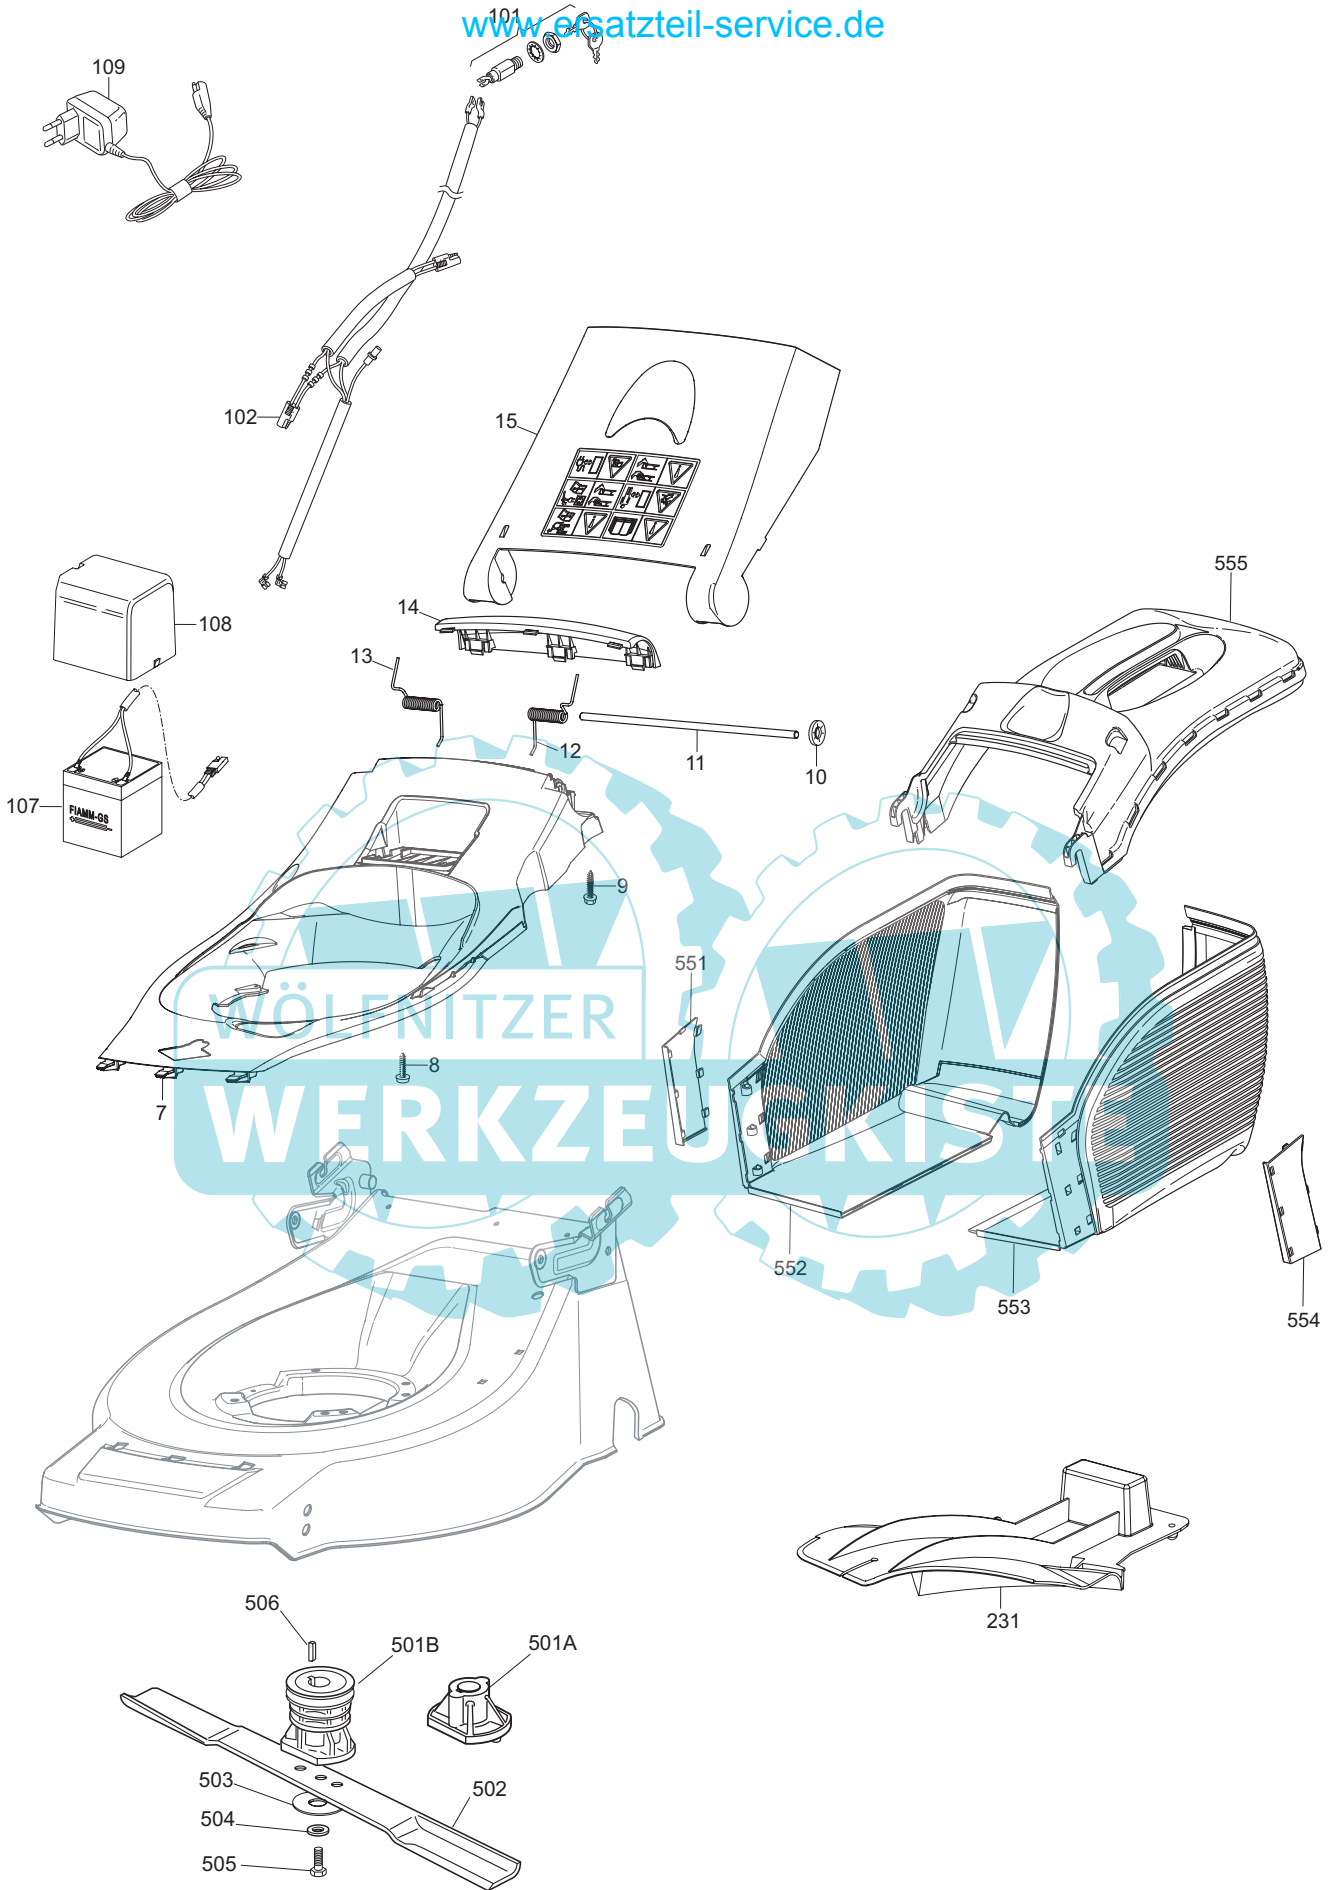

Ausgabe Issue 2007- 1		Bild Nr Picture No B109		VARIOLUX 53 BC H- 53 BCA H- 53 BCAE H CHASSIS HOLM		VARIOLUX 53 BC H- 53 BCA H- 53 BCAE H CHASSIS HANDLE		Seite Page 54	
Pos. Fig.	Anzahl/Quantity			Artikel Nr. Part No	Bezeichnung	Description	Satz Kit	Anmerkung Notes	
	53 BC -H	53 BCA -H	53 BCAE -H						
1	1	1	1	81002707/0	Chassie	Chassis			
2	3	3	3	12728530/0	Schraube	Screw			
3	1	1	1	22060197/0	Riemenschutz	Belt protection			
4	4	4	4	12731350/0	Schraube	Screw			
5		2	2	22545152/0	Platte	Plate			
6	1	1	1	22291150/0	Gummieinsatz	Rubber insert			
16	2	2	2	18566110/0	Propfen	Cap			
17	1	1	1	81006649/0	Holm- Unterteil	Handle- lower			
18	1	1	1	81006659/0	Holmrohr	Handle tube			
19	1	1	1	81006655/0	Holm- Oberteil	Handle- upper			
20	1	1	1	22291058/0	Handgriff	Handgrip			
21	2	2	2	22524334/0	Bolzen	Pin			
22	2	2	2	12604899/0	Schloßscheibe	Lock washer			
23	4	4	4	81003250/0	Sperrhebel	Handle block lever			
24	4	4	4	22680011/0	Scheibe	Washer			
25	4	4	4	25670011/0	Scheibe	Washer			
26	4	4	4	22399816/0	Schloßrad	Locking knob			
27	4	4	4	12293200/0	Mutter	Nut			
28	2	2	2	22820067/1	Propfen	Cap			
29	2	2	2	22245061/0	Ringmutter- innere	Ring nut- internal			
30	2	2	2	22245060/0	Ringmutter- äußere	Ring nut- external			
31	3	3	3	12728701/0	Schraube	Screw			
32	1	1	1	22393613/0	Holmdeckel- untere	Handle cover- lower			
33	1	1	1	22393612/0	Holmdeckel- obere	Handle cover- upper			
34	1	1	1	81006651/0	Holmrohr- R	Handle tube- RH			
35	2	2	2	12691100/0	Schraube	Screw			
36	2	2	2	12293201/0	Mutter	Nut			
37	1	1	3	12691100/0	Schraube	Screw			
38	1	1	3	12521350/0	Scheibe	Washer			
39	1	1	3	12155000/0	Mutter	Nut			
40	1	1	1	22430315/1	Seilführer	Rope guide			
41	1	1	1	81000713/0	Motorbremsdraht	Engine brake cable			
41			1	81000714/0	Motorbremsdraht	Engine brake cable			
42	1	1	1	22430309/0	Seilführer	Rope guide			
43	1	1	1	12154330/0	Mutter	Nut			
44	1	1	1	81007160/0	Gasdraht	Throttle cable			
45	1	1	1	12521340/0	Scheibe	Washer			
46	1	1	1	12728640/0	Schraube	Screw			
47	1	1	1	22820068/0	Deckel	Cap			
51	6	6	6	12728701/0	Schraube	Screw			
52	1	1	1	22283004/0	Schutz	Protection			
53	1	1	1	22785190/0	Stütz	Support			
54	1	2	2	22785191/0	Stütz	Support			
55	2	4	4	12728687/0	Schraube	Screw			
56	1	1	1	22321707/0	Regulierhebel	Control lever			
57	1	1	1	22283006/0	Schutz	Protection			
58	2	2	2	22109538/0	Deckel	Cap			
59	1	1	2	22557153/0	Deckel	Plate			
60	1	1	1	22321709/0	Regulierbügel	Control lever			
62	1	1	1	81007288/0	Gashebel	Throttle lever			
63	1	1	1	22785189/0	Stütz	Support			
64	1	1	1	12791500/0	Schraube	Screw			
65	1	1	1	12530060/0	Scheibe	Washer			
66	2	2	2	12523040/0	Scheibe	Washer			
67	1	1	1	12154510/0	Mutter	Nut			
103	1	1	1	22283007/0	Schutz	Protection			
103			1	22283009/0	Schutz	Protection			
104	1	1	1	22283005/0	Schutz	Protection			
105	2	2	2	22109538/0	Deckel	Cap			
106	4	4	4	12728701/0	Schraube	Screw			
111	1	1	1	81008667/0	Schraubensatz	Screw set			