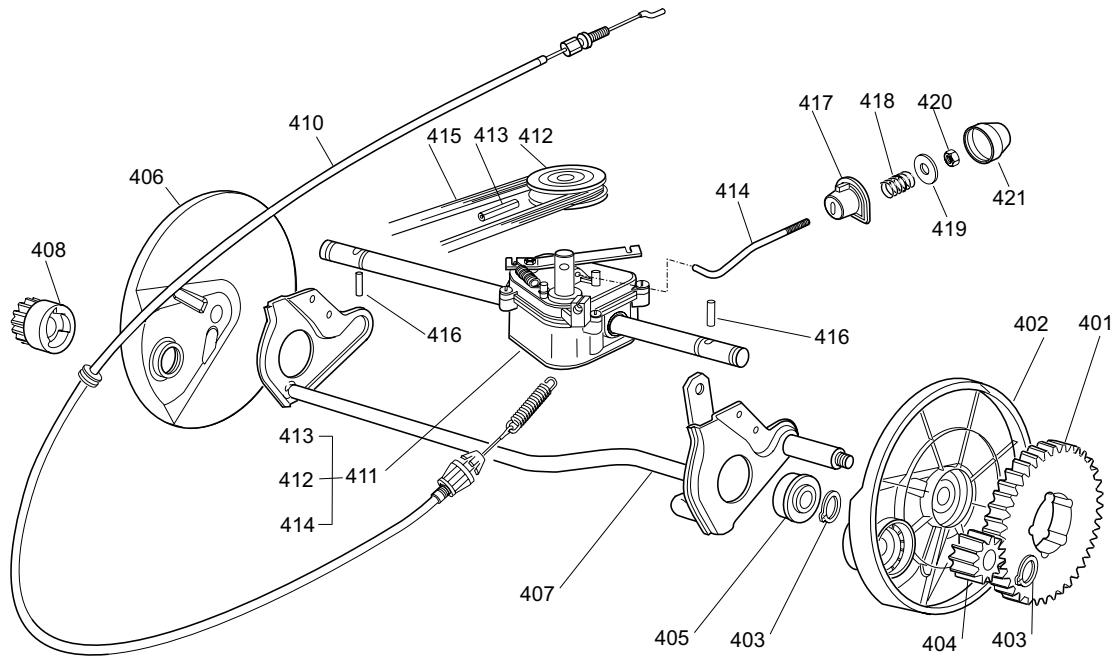

Ausgabe Issue 2007- 1		Bild Nr Picture No B103		VARIOLUX 53 BCAE GETRIEBE RADAUFHÄNGUNG		VARIOLUX 53 BCAE TRANSMISSION WHEEL SUSPENSION		Seite Page 66	
Pos. Fig.	Anzahl/Quantity				Artikel Nr. Part No	Bezeichnung	Description	Satz Kit	Anmerkung Notes
	53 BCAE								
251	2			22110409/0	Radkappe.....	Hub cap.....			
252	4			12155000/0	Mutter.....	Nut.....			
253	2			12521350/0	Scheibe.....	Washer.....			
254	8			22122200/0	Lager.....	Bearing.....			
255	2			81007351/0	Rad.....	Wheel.....			
256	1			81000143/1	Radachse- vorne.....	Wheel axle- front.....			
257	2			12436050/0	Platte.....	Plate.....			
258	1			81006489/0	Höhenverstellstange.....	Height adjust rod.....			
259	1			22171002/0	Distanz.....	Spacer.....			
260	1			12604896/0	Schloßscheibe.....	Lock washer.....			
261	1			12369500/0	Scheibe.....	Washer.....			
262	1			81005121/0	Halter.....	Attachment.....			
263	2			81007343/0	Rad.....	Wheel.....			
264	2			22110410/0	Radkappe.....	Hub cap.....			
265	2			12369500/0	Scheibe.....	Washer.....			
266	2			12530150/0	Scheibe.....	Washer.....			
269	1			22524333/0	Bolzen.....	Bolt.....			
271	1			81003321/0	Höhenverstellhebel.....	Height adjust lever.....			
273	1			22672152/0	Scheibe.....	Washer.....			
274	1			22735571/1	Höhenverstellsektor.....	Height adjust sector.....			
275	1			12154210/0	Mutter.....	Nut.....			
276	1			22109714/0	Deckel.....	Cover.....			
277	2			12815200/0	Schraube.....	Screw.....			
278	2			12292102/0	Mutter.....	Nut.....			
401	2			22120105/1	Kranz.....	Ring gear.....			
402	1			22600093/0	Radschutz- links.....	Wheel cover- LH.....			
403	4			12608600/0	Seegerring.....	Seegerring.....			
404	1			22570120/1	Ritzel- links.....	Pinion- LH.....			
405	2			19216035/0	Lager.....	Bearing.....			
406	1			22600092/0	Radschutz- rechts.....	Wheel cover- RH.....			
407	1			81000147/0	Hinterradachse.....	Rear axle.....			
408	1			22570110/1	Ritzel- rechts.....	Pinion- RH.....			
410	1			81000710/0	Kupplungsdraht.....	Clutch cable.....			
411	1			81003076/0	Getriebe (schw).....	Transmission (black).....		Inkl. 412 - 414	
412	1			22601904/0	• Riemenscheibe.....	• Belt pulley.....			
413	1			12645705/0	• Stift.....	• Pin.....			
414	1			22033283/0	• Verstellstange.....	• Adjustment rod.....			
415	1			1111- 9746- 01	Riemen.....	Belt.....			
416	2			22753000/0	Stift.....	Pin.....			
417	1			22041957/1	Bush.....	Bush.....			
418	1			22450063/0	Feder.....	Spring.....			
419	1			22680009/0	Scheibe.....	Washer.....			
420	1			12154510/0	Mutter.....	Nut.....			
421	1			22110230/0	Kappe.....	Cap.....