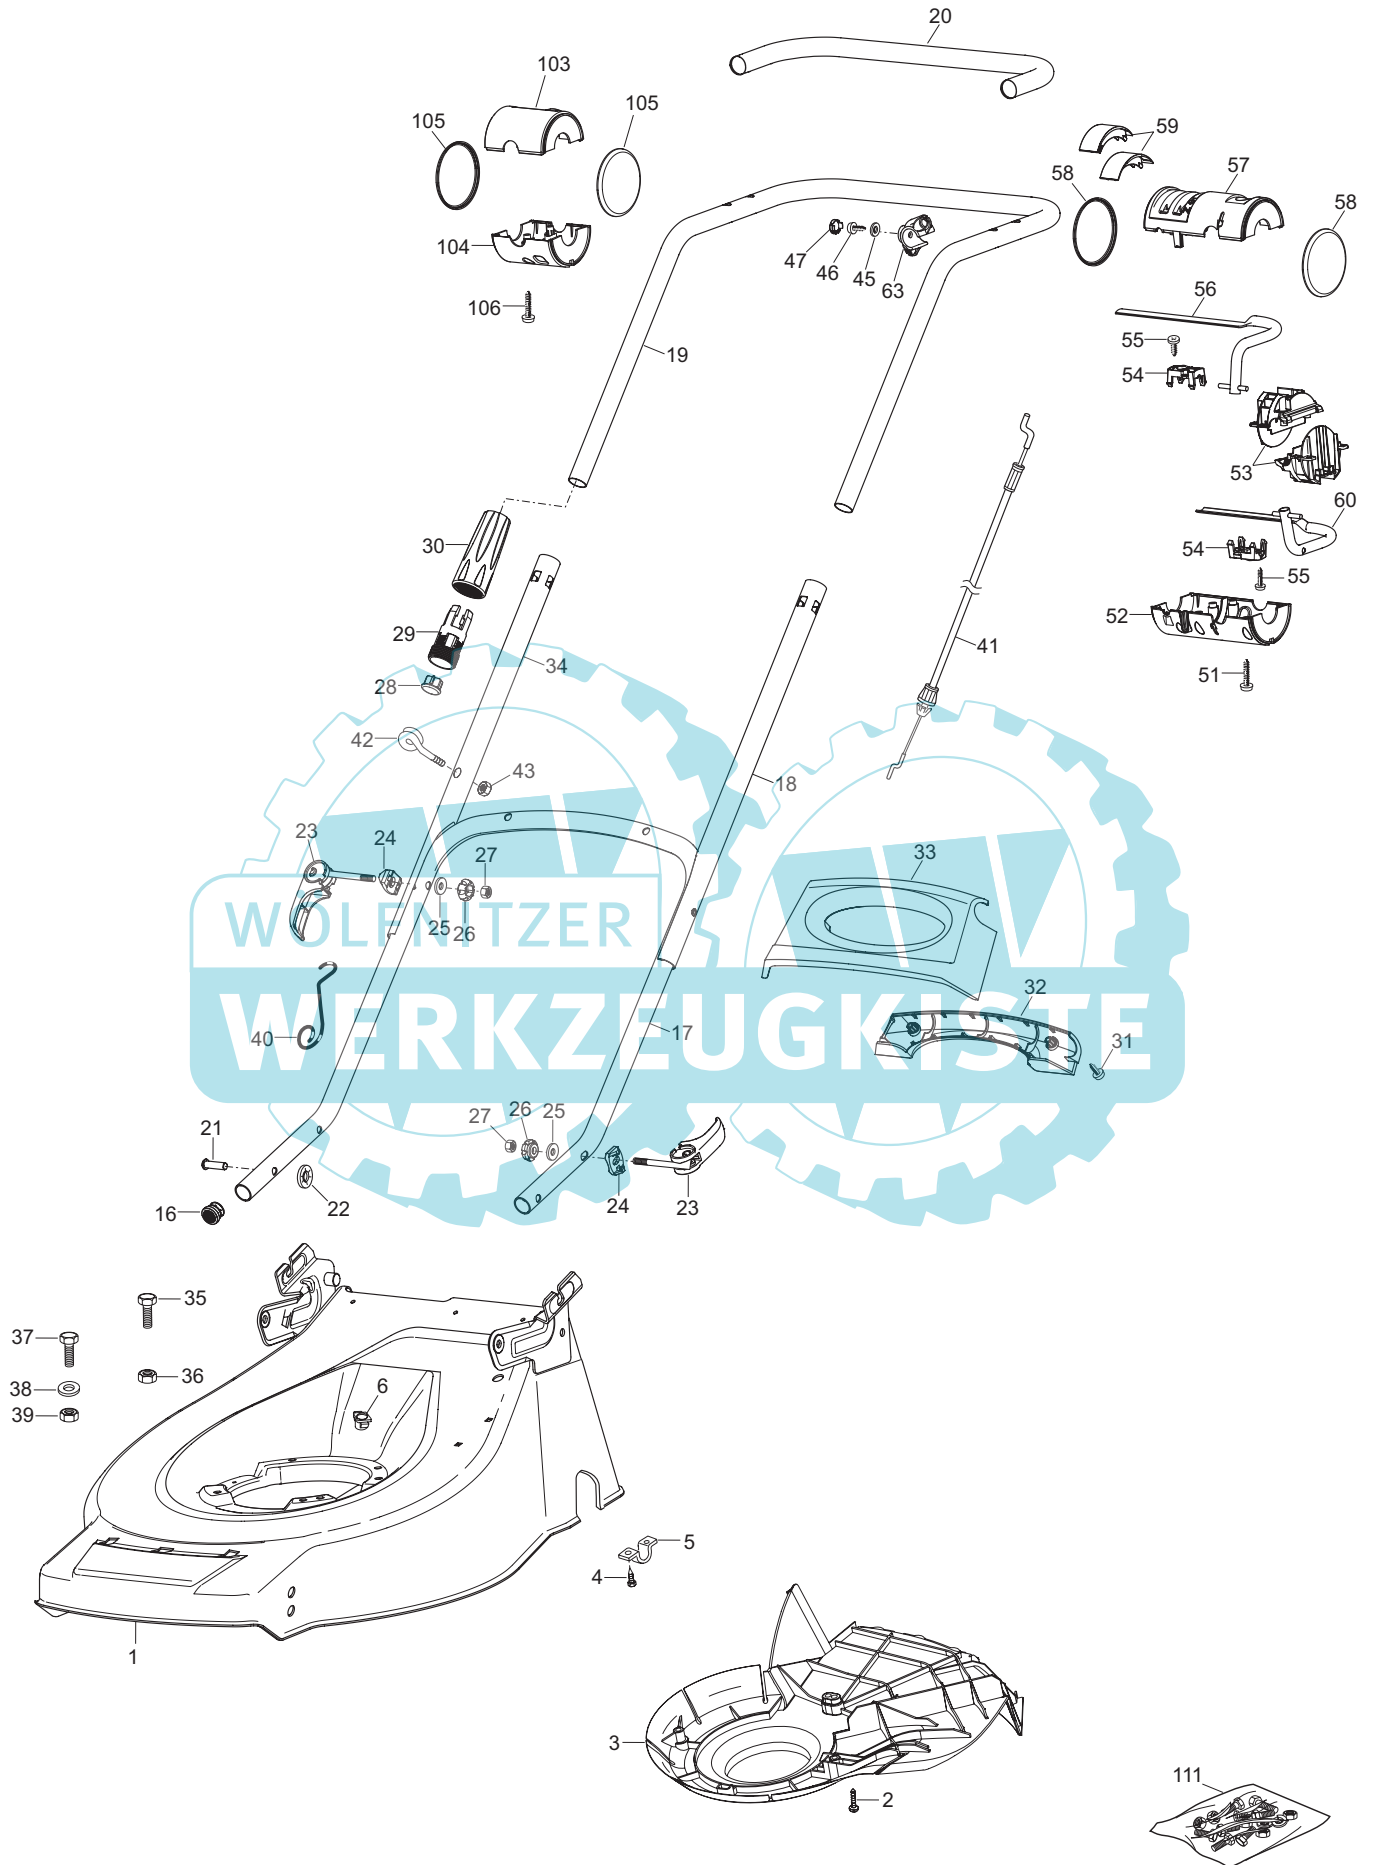

Ausgabe Issue 2007- 1		Bild Nr Picture No B105		VARIOLUX 53 BCAE CHASSIS HOLM		VARIOLUX 53 BCAE CHASSIS HANDLE		Seite Page 62	
Pos. Fig.	Anzahl/Quantity			Artikel Nr. Part No	Bezeichnung	Description	Satz Kit	Anmerkung Notes	
	53 BCAE								
1	1			81002707/0	Chassie	Chassis			
2	3			12728530/0	Schraube	Screw			
3	1			22060197/0	Riemenschutz	Belt protection			
4	4			12731350/0	Schraube	Screw			
5	2			22545152/0	Platte	Plate			
6	1			22291150/0	Gummieinsatz	Rubber insert			
16	2			18566110/0	Propfen	Cap			
17	1			81006649/0	Holm- Unterteil	Handle- lower			
18	1			81006659/0	Holmrohr	Handle tube			
19	1			81006655/0	Holm- Oberteil	Handle- upper			
20	1			22291058/0	Handgriff	Handgrip			
21	2			22524334/0	Bolzen	Pin			
22	2			12604899/0	Schloßscheibe	Lock washer			
23	4			81003250/0	Sperrhebel	Handle block lever			
24	4			22680011/0	Scheibe	Washer			
25	4			25670011/0	Scheibe	Washer			
26	4			22399816/0	Schloßrad	Locking knob			
27	4			12293200/0	Mutter	Nut			
28	2			22820067/1	Propfen	Cap			
29	2			22245061/0	Ringmutter- innere	Ring nut- internal			
30	2			22245060/0	Ringmutter- äußere	Ring nut- external			
31	3			12728701/0	Schraube	Screw			
32	1			22393613/0	Holmdeckel- untere	Handle cover- lower			
33	1			22393612/0	Holmdeckel- obere	Handle cover- upper			
34	1			81006651/0	Holmrohr- R	Handle tube- RH			
35	2			12793701/0	Schraube	Screw			
36	2			12293201/0	Mutter	Nut			
37	0/1			12691800/0	Schraube	Screw			
38	1			12521350/0	Scheibe	Washer			
39	0/1			12155000/0	Mutter	Nut			
40	1			22430315/1	Seilführer	Rope guide			
41	1			81000714/0	Motorbremsdraht	Engine brake cable			
42	1			22430309/0	Seilführer	Rope guide			
43	1			12154330/0	Mutter	Nut			
45	1			12521340/0	Scheibe	Washer			
46	1			12728640/0	Schraube	Screw			
47	1			22820068/0	Deckel	Cap			
51	6			12728701/0	Schraube	Screw			
52	1			22283004/0	Schutz	Protection			
53	1			22785190/0	Stütz	Support			
54	2			22785191/0	Stütz	Support			
55	4			12728687/0	Schraube	Screw			
56	1			22321707/0	Regulierhebel	Control lever			
57	1			22283006/0	Schutz	Protection			
58	2			22109538/0	Deckel	Cap			
59	2			22557153/0	Deckel	Plate			
60	1			22321709/0	Regulierbügel	Control lever			
63	1			22785189/0	Stütz	Support			
103	1			22283009/0	Schutz	Protection			
104	1			22283005/0	Schutz	Protection			
105	2			22109538/0	Deckel	Cap			
106	4			12728701/0	Schraube	Screw			
111	1			81008667/0	Schraubensatz	Screw set