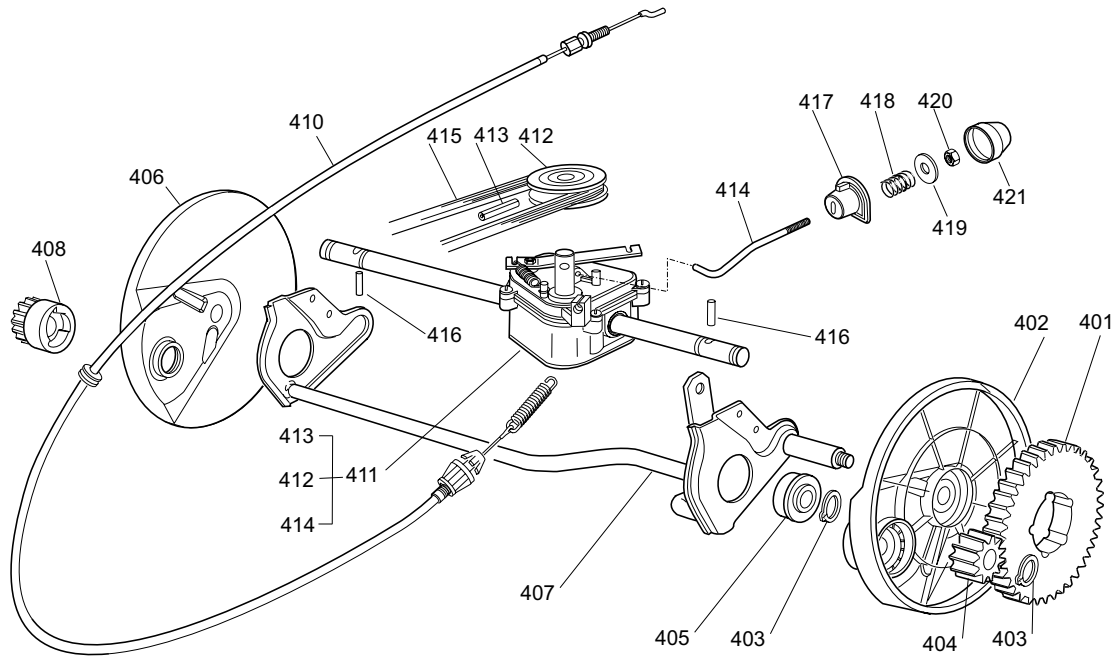

Ausgabe Issue 2007- 1		Bild Nr Picture No B103		VARIOLUX 53 BCA H- 53 BCAE H GETRIEBE RADAUFHÄNGUNG		VARIOLUX 53 BCA H- 53 BCAE H TRANSMISSION WHEEL SUSPENSION		Seite Page 60	
Pos. Fig.	Anzahl/Quantity			Artikel Nr. Part No	Bezeichnung	Description	Satz Kit	Anmerkung Notes	
	53 BCA -H	53 BCAE -H							
251	2	2		22110409/0	Radkappe.....	Hub cap.....			
252	4	4		12155000/0	Mutter.....	Nut.....			
253	2	2		12521350/0	Scheibe.....	Washer.....			
254	8	8		22122200/0	Lager.....	Bearing.....			
255	2	2		81007351/0	Rad.....	Wheel.....			
256	1	1		81000143/1	Radachse- vorne.....	Wheel axle- front.....			
257	2	2		12436050/0	Platte.....	Plate.....			
258	1	1		81006489/0	Höhenverstellstange.....	Height adjust rod.....			
259	1	1		22171002/0	Distanz.....	Spacer.....			
260	1	1		12604896/0	Schloßscheibe.....	Lock washer.....			
261	1	1		12369500/0	Scheibe.....	Washer.....			
262	1	1		81005121/0	Halter.....	Attachment.....			
263	2	2		81007343/0	Rad.....	Wheel.....			
264	2	2		22110410/0	Radkappe.....	Hub cap.....			
265	2	2		12369500/0	Scheibe.....	Washer.....			
266	2	2		12530150/0	Scheibe.....	Washer.....			
269	1	1		22524333/0	Bolzen.....	Bolt.....			
271	1	1		81003321/0	Höhenverstellhebel.....	Height adjust lever.....			
273	1	1		22672152/0	Scheibe.....	Washer.....			
274	1	1		22735571/1	Höhenverstellsektor.....	Height adjust sector.....			
275	1	1		12154210/0	Mutter.....	Nut.....			
276	1	1		22109714/0	Deckel.....	Cover.....			
277	2	2		12815200/0	Schraube.....	Screw.....			
278	2	2		12292102/0	Mutter.....	Nut.....			
401	2	2		22120105/1	Kranz.....	Ring gear.....			
402	1	1		22600093/0	Radschutz- links.....	Wheel cover- LH.....			
403	4	4		12608600/0	Seegerring.....	Seegerring.....			
404	1	1		22570120/1	Ritzel- links.....	Pinion- LH.....			
405	2	2		19216035/0	Lager.....	Bearing.....			
406	1	1		22600092/0	Radschutz- rechts.....	Wheel cover- RH.....			
407	1	1		81000147/0	Hinterradachse.....	Rear axle.....			
408	1	1		22570110/1	Ritzel- rechts.....	Pinion- RH.....			
410	1	1		81000710/0	Kupplungsdraht.....	Clutch cable.....			
411	1	1		81003076/0	Getriebe (schw).....	Transmission (black).....		Inkl. 412 - 414	
412	1	1		22601904/0	• Riemenscheibe.....	• Belt pulley.....			
413	1	1		12645705/0	• Stift.....	• Pin.....			
414	1	1		22033283/0	• Verstellstange.....	• Adjustment rod.....			
415	1	1		1111- 9746- 01	Riemen.....	Belt.....			
416	2	2		22753000/0	Stift.....	Pin.....			
417	1	1		22041957/1	Bush.....	Bush.....			
418	1	1		22450063/0	Feder.....	Spring.....			
419	1	1		22680009/0	Scheibe.....	Washer.....			
420	1	1		12154510/0	Mutter.....	Nut.....			
421	1	1		22110230/0	Kappe.....	Cap.....