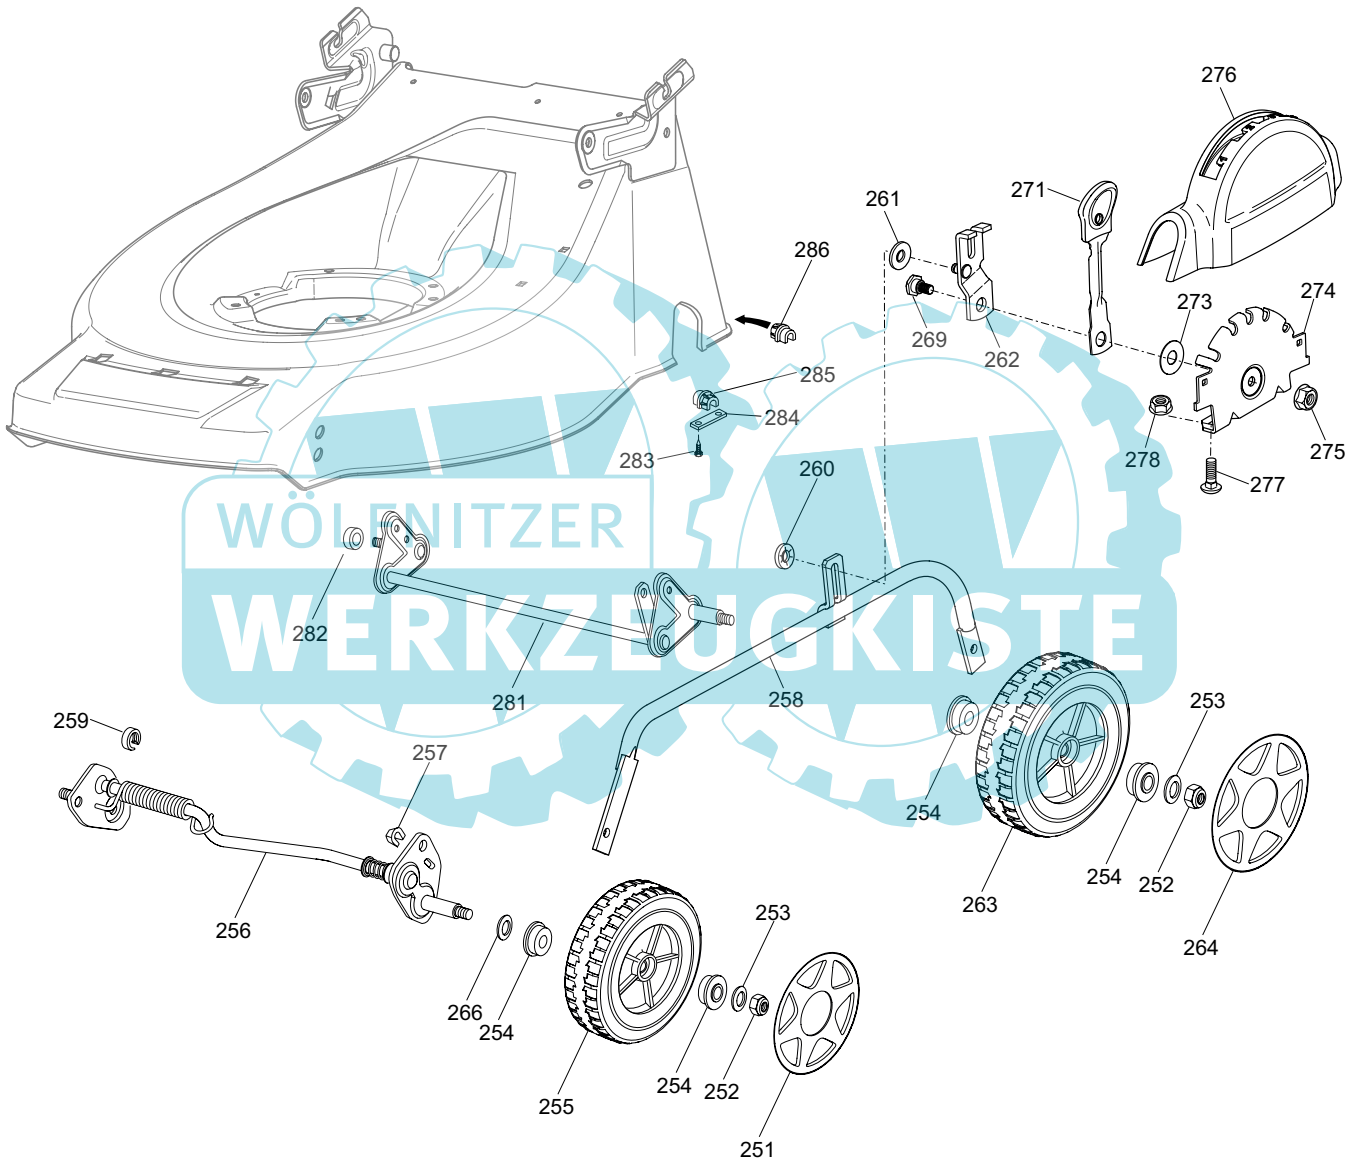

Ausgabe Issue		Bild Nr Picture No		VARIOLUX 53 BC H RADAUFHÄNGUNG		VARIOLUX 53 BC H WHEEL SUSPENSION		Seite Page	
2007- 1		B107						58	
Pos. Fig.	Anzahl/Quantity			Artikel Nr. Part No	Bezeichnung	Description	Satz Kit	Anmerkung Notes	
	53 BC- H								
251	2			22110409/0	Radkappe.....	Hub cap.....			
252	4			12155000/0	Mutter.....	Nut.....			
253	4			12521350/0	Scheibe.....	Washer.....			
254	8			22122200/0	Lager.....	Bearing.....			
255	2			81007351/0	Rad.....	Wheel.....			
256	1			81000143/1	Radachse- vorne.....	Wheel axle- front.....			
257	2			12436050/0	Platte.....	Plate.....			
258	1			81006491/0	Höhenverstellstange.....	Height adjust rod.....			
259	1			22171002/0	Distanz.....	Spacer.....			
260	1			12604896/0	Schloßscheibe.....	Lock washer.....			
261	1			12369500/0	Scheibe.....	Washer.....			
262	1			81005121/0	Halter.....	Attachment.....			
263	2			81007343/0	Rad.....	Wheel.....			
264	2			22110410/0	Radkappe.....	Hub cap.....			
266	4			12530150/0	Scheibe.....	Washer.....			
269	1			22524333/0	Bolzen.....	Bolt.....			
271	1			81003321/0	Höhenverstellhebel.....	Height adjust lever.....			
273	1			22672152/0	Scheibe.....	Washer.....			
274	1			22735571/1	Höhenverstellsektor.....	Height adjust sector.....			
275	1			12154210/0	Mutter.....	Nut.....			
276	1			22109714/0	Deckel.....	Cover.....			
277	2			12815200/0	Schraube.....	Screw.....			
278	2			12292102/0	Mutter.....	Nut.....			
281	1			81001278/0	Radachse- hinten.....	Wheel axle- rear.....			
282	1			22170800/0	Distanz.....	Spacer.....			
283	4			12731350/0	Schraube.....	Screw.....			
284	2			22545142/0	Platte.....	Plate.....			
285	1			22038403/0	Buchse- L.....	Bushing- LH.....			
286	1			22038402/0	Buchse- R.....	Bushing- RH.....