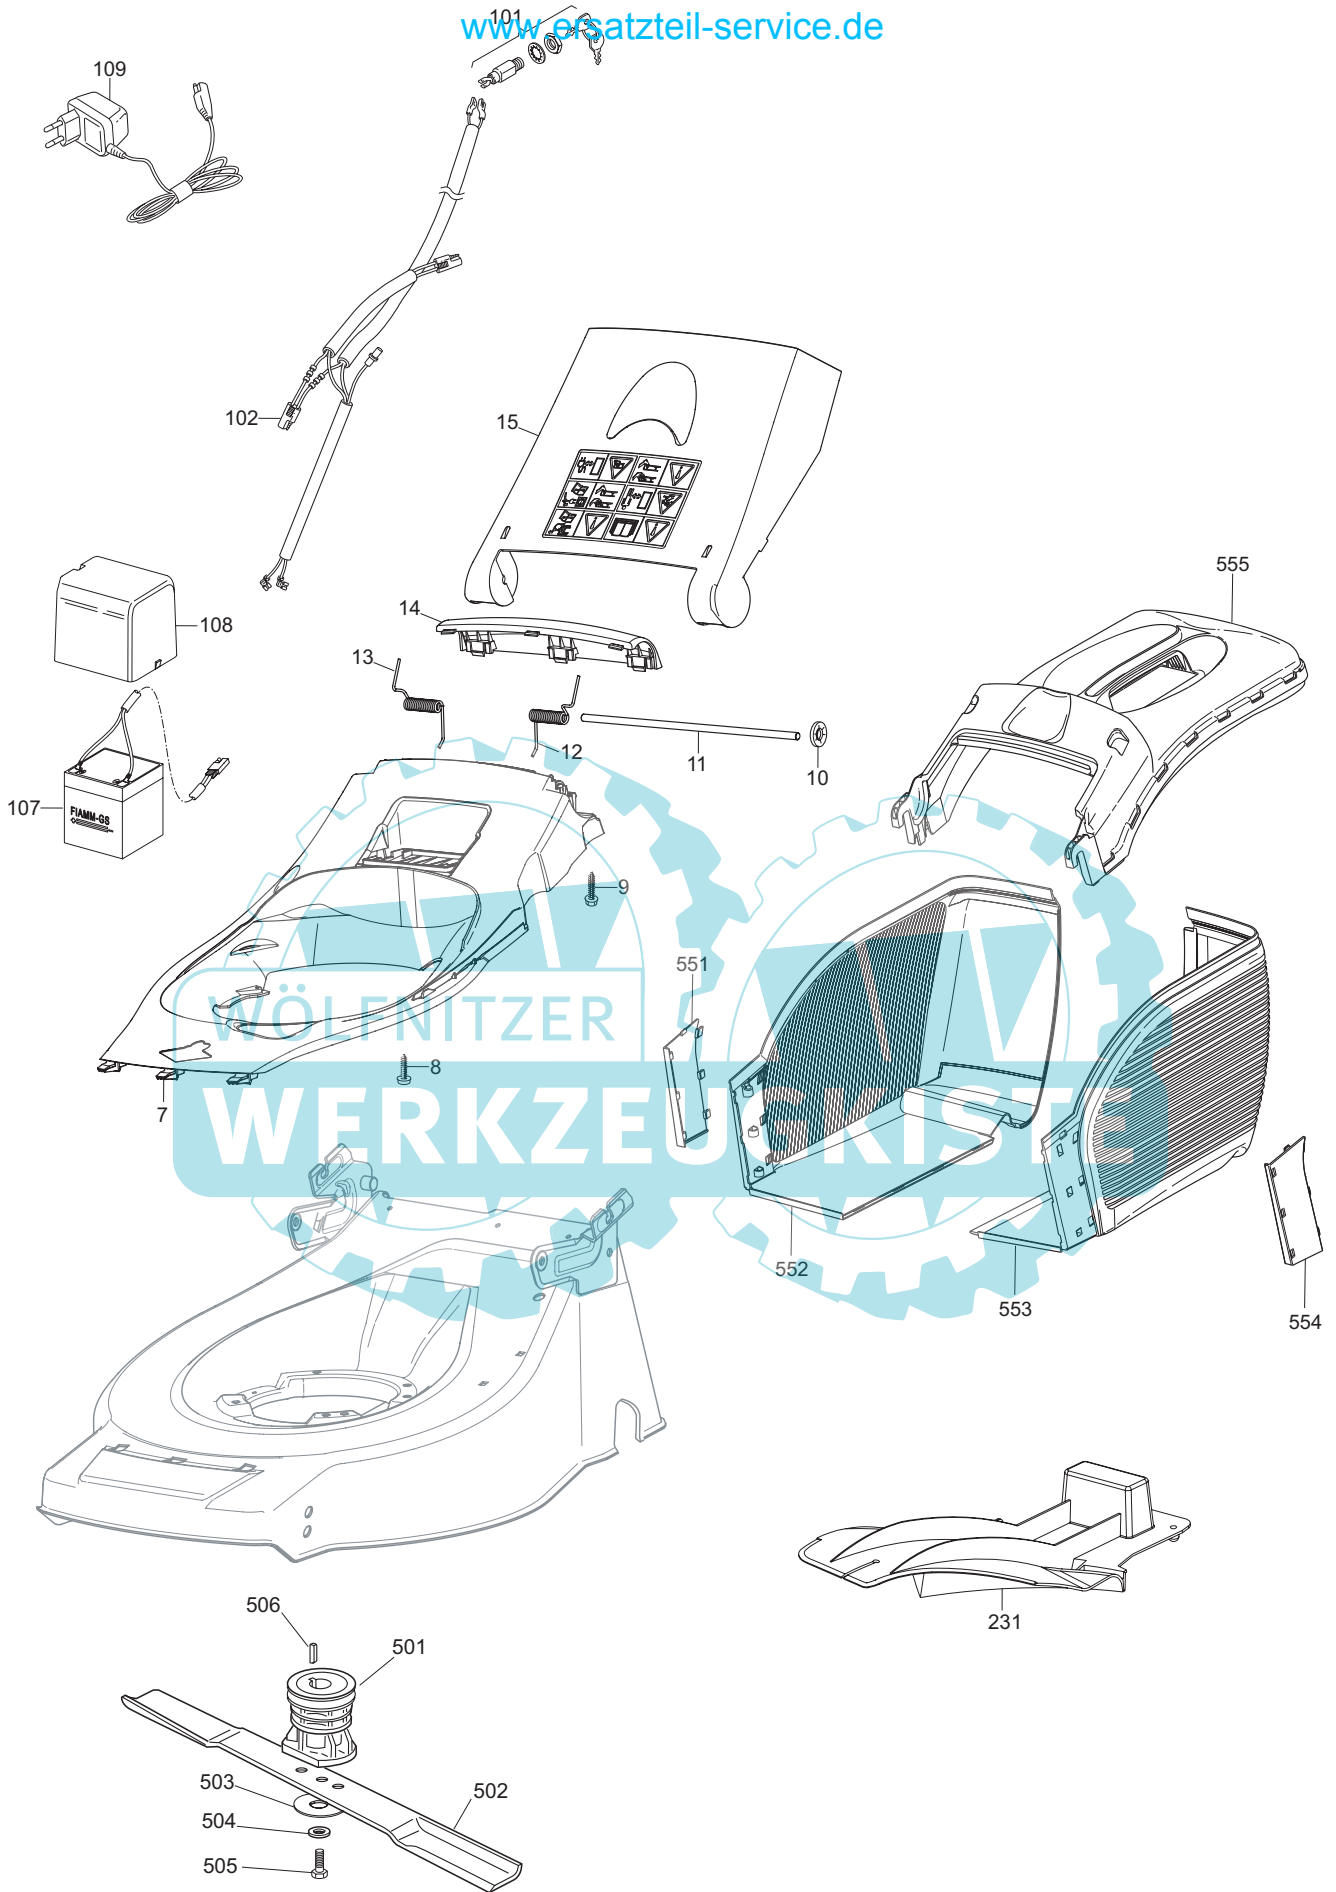

Ausgabe Issue 2007- 1		Bild Nr Picture No B112		VARIOLUX 53 BCAE MESSER GRASKORB		VARIOLUX 53 BCAE BLADE GRASSBOX		Seite Page 64	
Pos. Fig.	Anzahl/Quantity			Artikel Nr. Part No	Bezeichnung	Description	Satz Kit	Anmerkung Notes	
	53 BCAE								
7	1			22109718/0	Haube	Cover			
8	2			12728688/0	Schraube	Screw			
9	3			12731600/1	Schraube	Screw			
10	2			12604899/0	Schloßscheibe	Lock washer			
11	1			22517859/0	Stange	Rod			
12	1			22450421/0	Feder- L	Spring- LH			
13	1			22450422/0	Feder- R	Spring- RH			
14	1			22109719/0	Halter	Support			
15	1			22600133/0	Prallblech	Stone guard			
101	1			18450050/0	Schalter	Switch			
102	1			18204196/0	Kabelbündel	Harness			
107	1			18120052/0	Batterie	Battery			
108	1			22109530/0	Deckel	Cover			
109	1			18204120/0	Ladegerät	Battery charger			
231	1			22140222/0	Mulch Deflektor	Mulchplug			
501	1			1111-9744-01	Nabe m. Scheibe	Hub w. pulley			
502	1			1111-9726-01	Messer	Blade			
503	1			22160400/0	Scheibe	Elastic washer			
504	1			12523080/0	Scheibe	Washer			
505	1			12735698/0	Schraube	Screw			
506	1			12139100/0	Keil	Key			
551	1			22486156/0	Profil- R	Profile- RH			
552	1			22486154/0	Graskorb- untere, R	Grass box- lower, RH			
553	1			22486155/0	Graskorb- untere, L	Grass box- lower, LH			
554	1			22486157/0	Profil- L	Profile- LH			
555	1			22486153/0	Graskorb- Oberteil	Grass box- upper